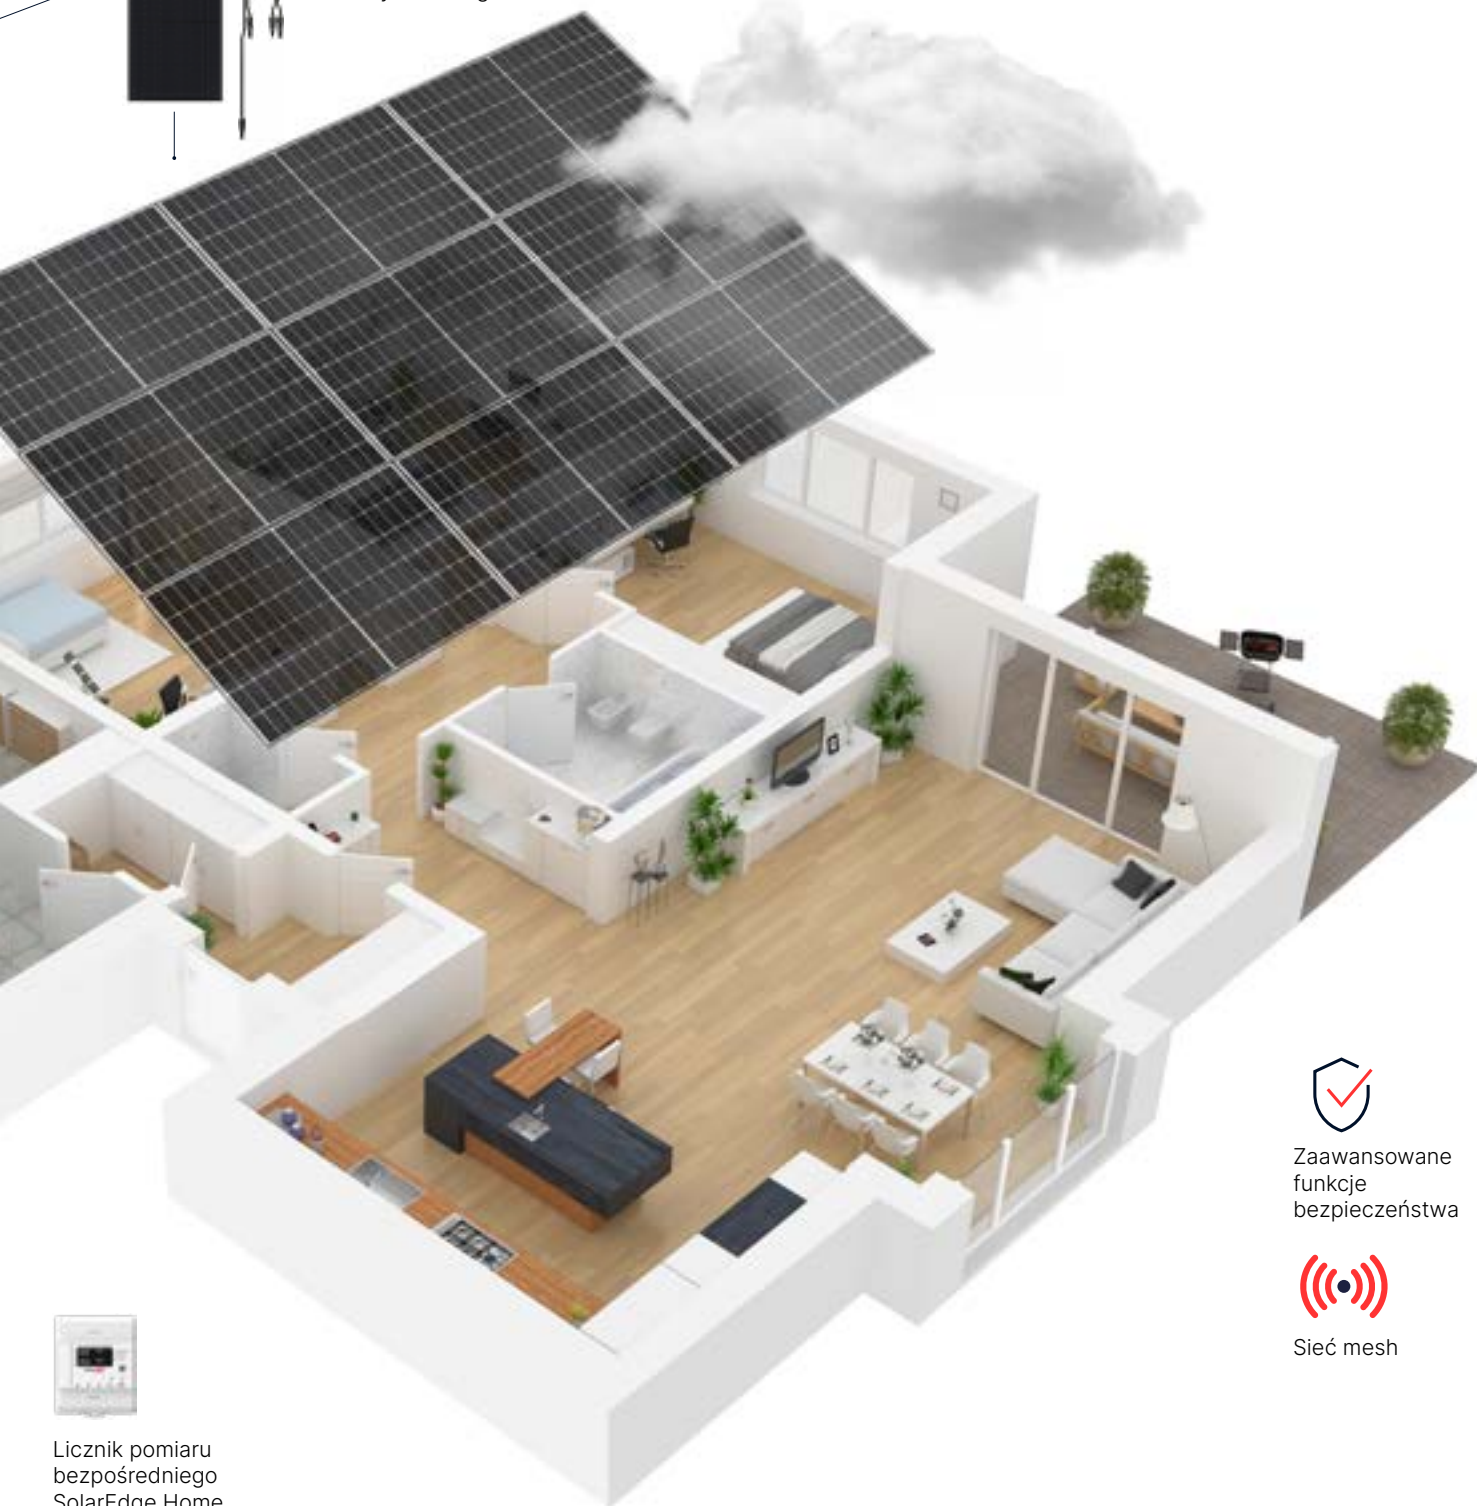

Ekosystem SolarEdge Home

Ekosystem SolarEdge Home obejmuje wszystko, czego potrzebujesz, aby cieszyć się inteligentną energią, od nagradzanych falowników i magazynów energii po ładowarki EV i inteligentne urządzenia, które zwiększają możliwości wykorzystania energii słonecznej.

Falownik SolarEdge Home Hub

“Serce systemu”, które konwertuje prąd stały wytwarzany przez inteligentne moduły SolarEdge na prąd zmienny, z którego korzystasz w Twoim domu przy jednoczesnej synchronizacji wszystkich urządzeń domowych.

System operacyjny SolarEdge Home

Optymalnie zarządza dystrybucją energii w domu, wykorzystując informacje z danych zewnętrznych, zużycia energii w domu i użytkownika systemu.

Inteligentne moduły SolarEdge

Kompleksowy zestaw urządzeń używanych w całym domu, aby zmaksymalizować zużycie energii słonecznej.

Sieć mesh SolarEdge Home

Bezprzewodowa sieć łącząca inteligentne urządzenia energetyczne bez potrzeby użycia kabli, pokonująca przy tym ograniczenia fizyczne.