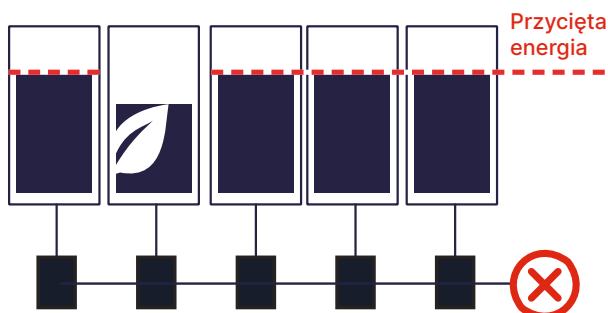

SolarEdge wynalazło nowy sposób pozyskiwania energii słonecznej poprzez maksymalizację produkcji każdego modułu. Moduły można umieścić praktycznie w każdym dowolnym miejscu na dachu, przekierowywać nadmiar energii do magazynu energii i przewymiarować falownik, co oznacza dodanie modułów, aby wspierać szczytową produkcję przez więcej godzin w ciągu dnia.

Ponieważ ekosystem SolarEdge Home jest sprzężony po stronie DC, wymaga on mniejszej liczby konwersji mocy, maksymalizując energię, którą produkujesz i magazynujesz.

Pokonywanie ograniczeń produkcyjnych innych systemów PV

SolarEdge Home = Więcej energii

Budowa mikroinwerterów sprawia, że "przycinają" (marnują) one energię

Falowniki łańcuchowe zmniejszają produkcję wszystkich paneli, gdy jeden z nich nie działa prawidłowo

Tradycyjne domowe systemy fotowoltaiczne mają pewne ograniczenia: na przykład, każdy moduł będzie produkował tylko tyle energii, ile jej produkuje najłagodniejszy moduł w łańcuchu. Zacienienie lub zanieczyszczenia tylko jednego modułu zmniejszają produkcję całego łańcucha. Moduły te muszą być identyczne, zainstalowane pod tym samym kątem i skierowane w tym samym kierunku. To marnuje przestrzeń na dachu i może uniemożliwić dodanie nowszych, bardziej wydajnych modułów w przyszłości. W zasadzie nie uzyskuje się maksymalnej energii, jaką można by uzyskać.