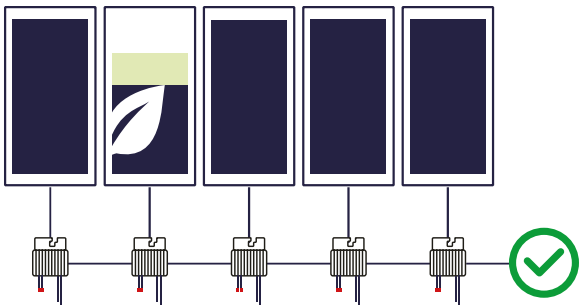

Oszczędzając pieniądze, jednocześnie ratujesz środowisko.

Dzięki produkcji energii słonecznej każdego dnia, SolarEdge Home pozwala Ci cieszyć się Twoim stylem życia, jednocześnie zmniejszając Twój ślad węglowy.

SolarEdge wynalazło nowy sposób pozyskiwania energii słonecznej poprzez maksymalizację produkcji każdego modułu. Moduły można umieścić praktycznie w każdym dowolnym miejscu na dachu, przekierowywać nadmiar energii do magazynu energii i przewymiarować falownik, co oznacza dodanie modułów, aby wspierać szczytową produkcję przez więcej godzin w ciągu dnia.

Ponieważ ekosystem SolarEdge Home jest sprzężony po stronie DC, wymaga on mniejszej liczby konwersji mocy, maksymalizując energię, którą produkujesz i magazynujesz.

Pokonywanie ograniczeń produkcyjnych innych systemów PV

SolarEdge Home = Więcej energii